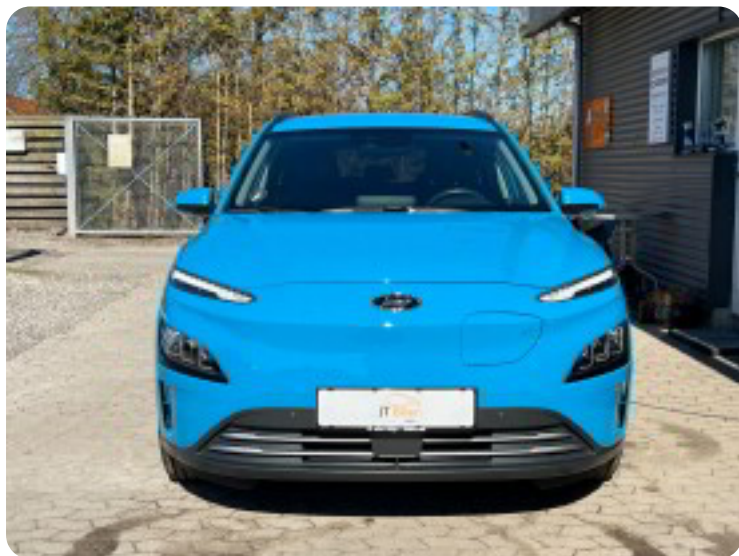

Billeder (20)

Se flere billeder på: auto-sorensen.dk/biler/hyundai-kona-ev-essential-zemafx8o6a2