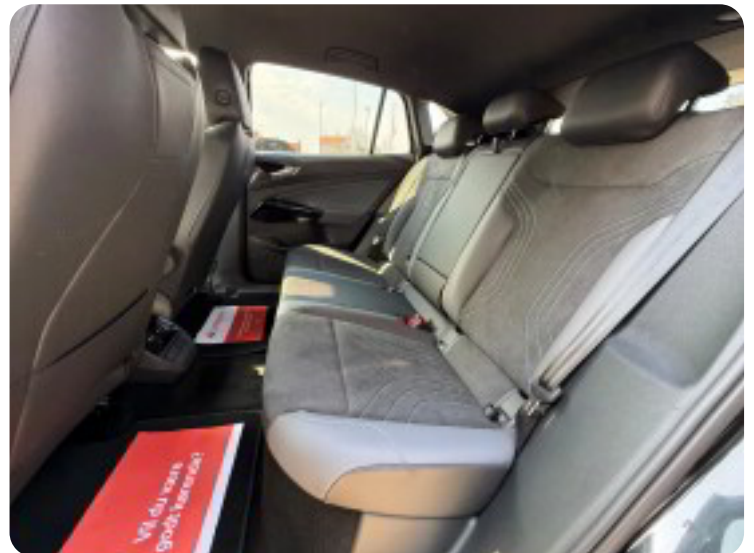

Billeder (23)

Se flere billeder på: auto-sorensen.dk/biler/vw-id4-pro-kw5sgmdyw0h