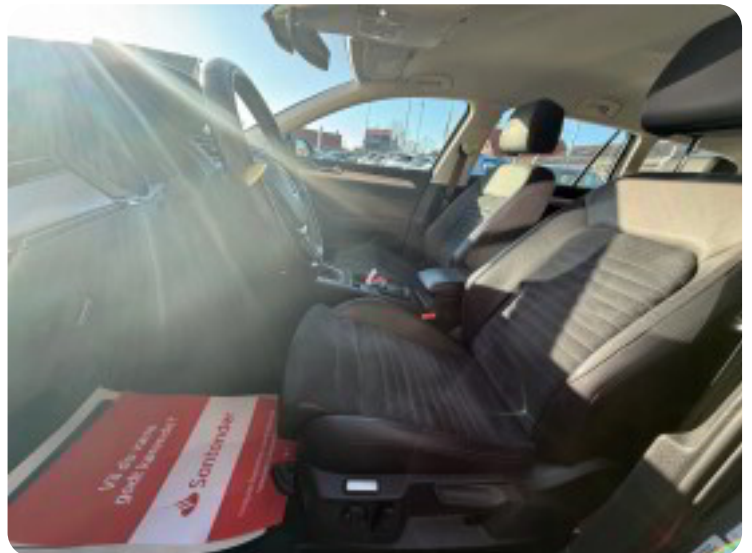

Billeder (22)

Se flere billeder på: auto-sorensen.dk/biler/vw-passat-gte-highline-variant-dsg-ydlgayzmvd