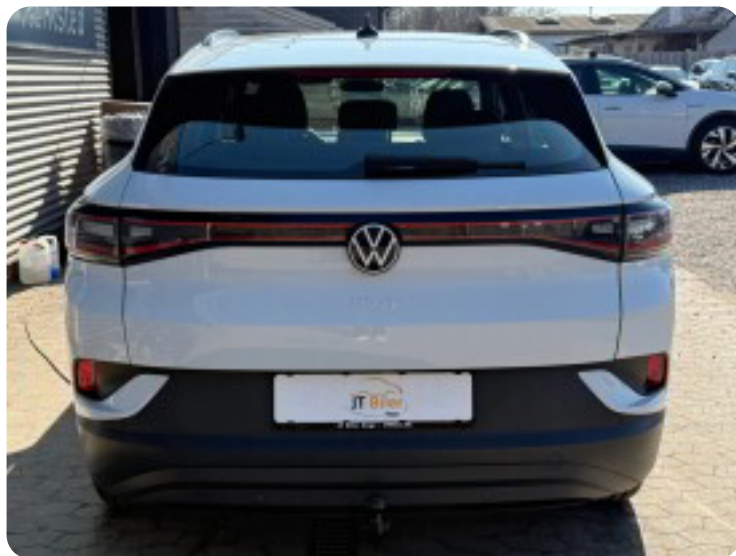

## VW ID.4

Pro Performance

**Solgt**

## Beskrivelse af VW ID.4

□ VW ID.4 Pro Performance 5d

□ Første registrering: 11/2023

□ Kørt: 14.500 KM

□ Farve: Glacier White Metallic

□ Indtræk: Sort stof

□ Rækkevidde: 525 KM WLTP

Udstyr:

## Billeder (22)

Se flere billeder på: [auto-sorensen.dk/biler/vw-id4-pro-performance-cuu9yrylw3n](https://auto-sorensen.dk/biler/vw-id4-pro-performance-cuu9yrylw3n)