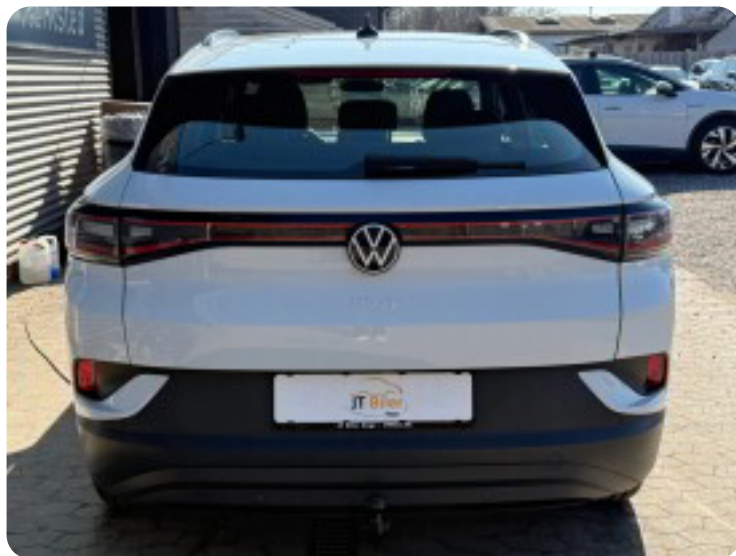

Billeder (22)

Se flere billeder på: auto-sorensen.dk/biler/vw-id4-pro-performance-cuu9yrylw3n