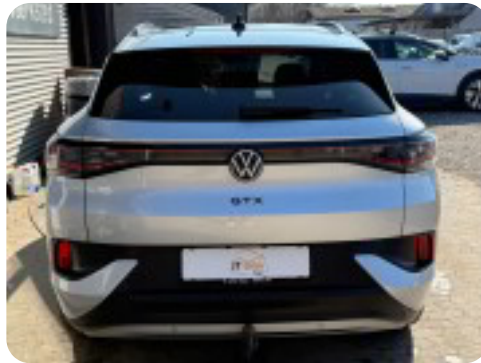

Billeder (24)

Se flere billeder på: auto-sorensen.dk/biler/vw-id4-gtx-4motion-i6myn6mueoa