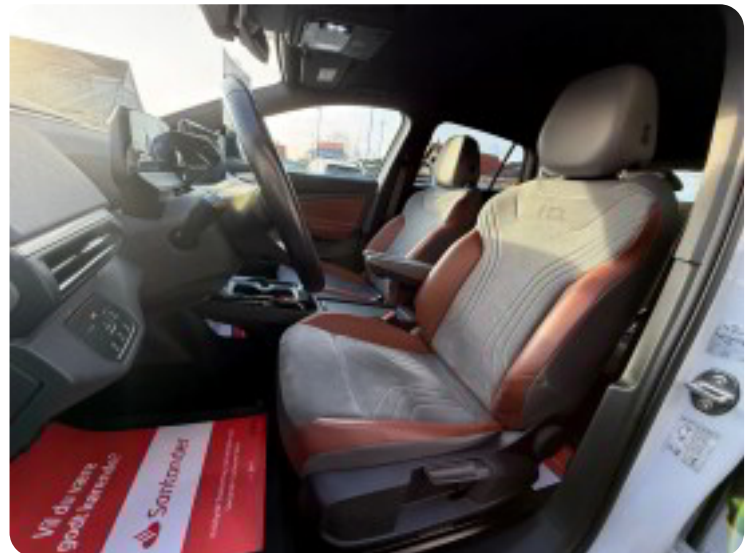

Billeder (22)

Se flere billeder på: auto-sorensen.dk/biler/vw-id4-pro-performance-1st-2w0yrvz2fhi