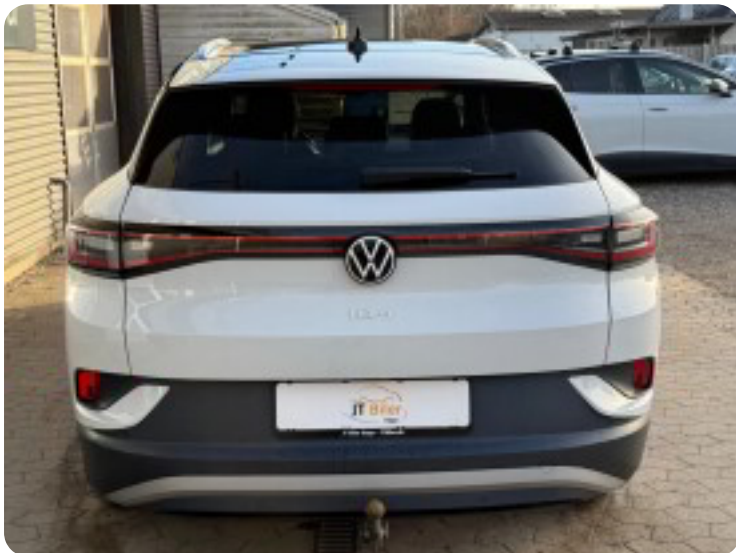

Billeder (22)

Se flere billeder på: auto-sorensen.dk/biler/vw-id4-pro-performance-1st-2w0yrvz2fhi