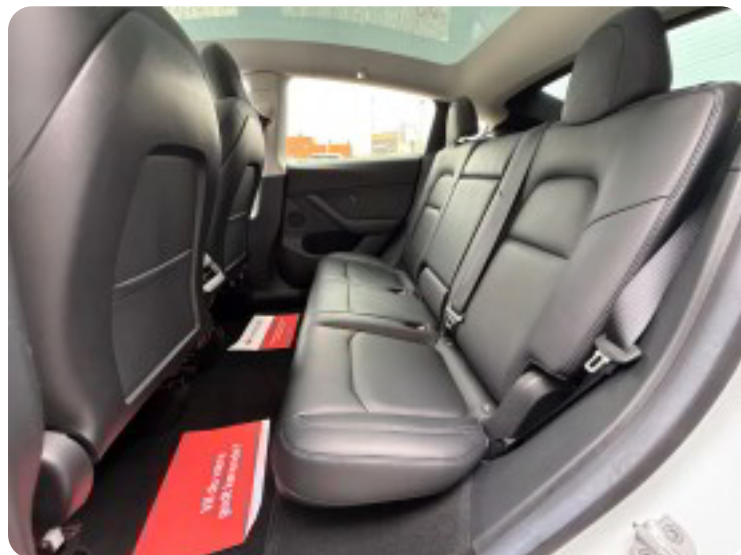

Billeder (21)

Se flere billeder på: auto-sorensen.dk/biler/tesla-model-y-long-range-awd-2qwklsn2ygn