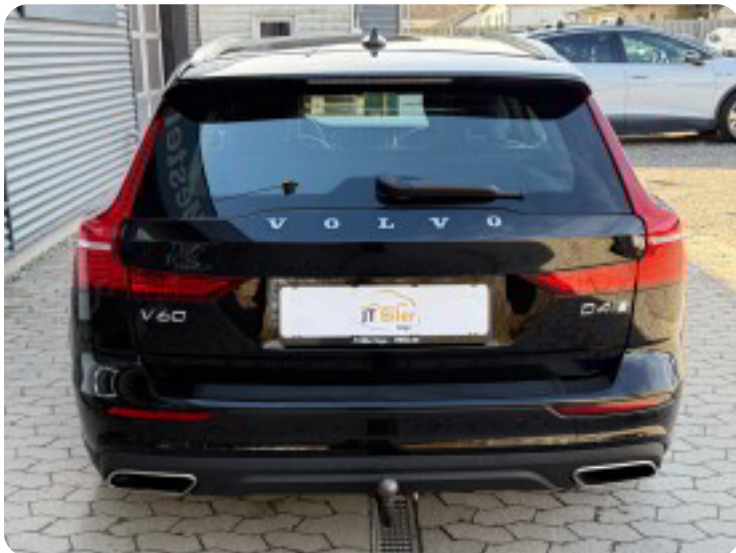

Billeder (22)

Se flere billeder på: auto-sorensen.dk/biler/volvo-v60-cc-d4-190-aut-awd-uayktbp1hj5