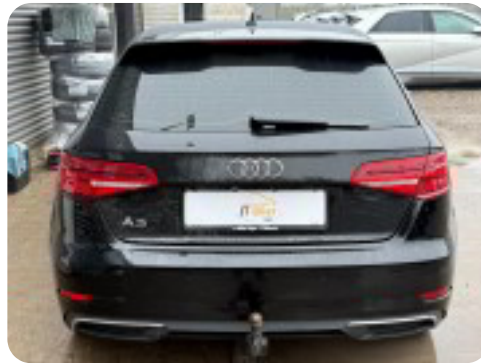

Billeder (24)

Se flere billeder på: auto-sorensen.dk/biler/audi-a3-e-tron-sport-sportback-s-tr-h4p2y9syxh