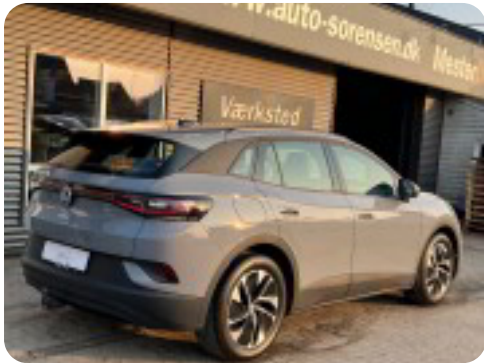

Billeder (19)

Se flere billeder på: auto-sorensen.dk/biler/vw-id4-pro-performance-gwe40qcuxbj