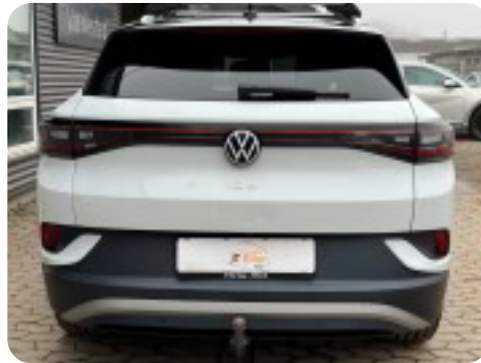

Billeder (19)

Se flere billeder på: auto-sorensen.dk/biler/vw-id4-1st-c8a4adjxqqk