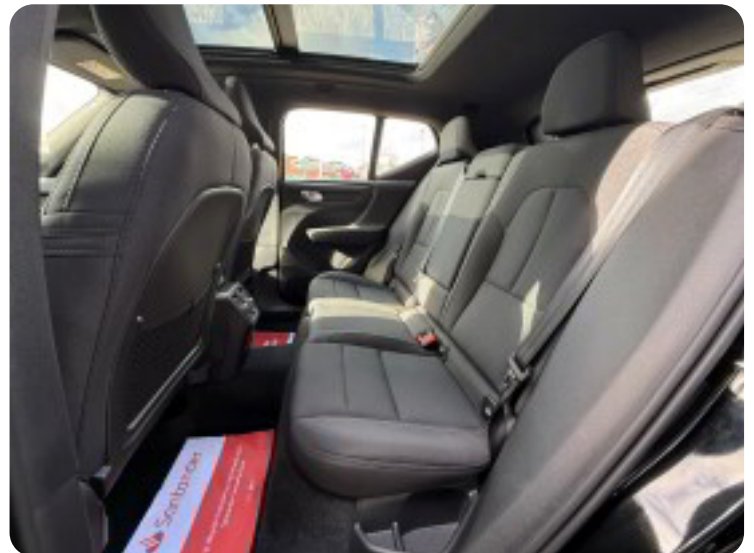

Billeder (24)

Se flere billeder på: auto-sorensen.dk/biler/volvo-xc40-p6-recharge-ultimate-6jstpaeqcyz