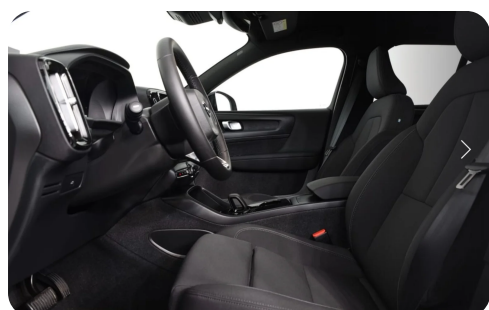

Billeder (5)

Bilen er på vej ind på lager
Kontakt os for aftale om fremvisning!