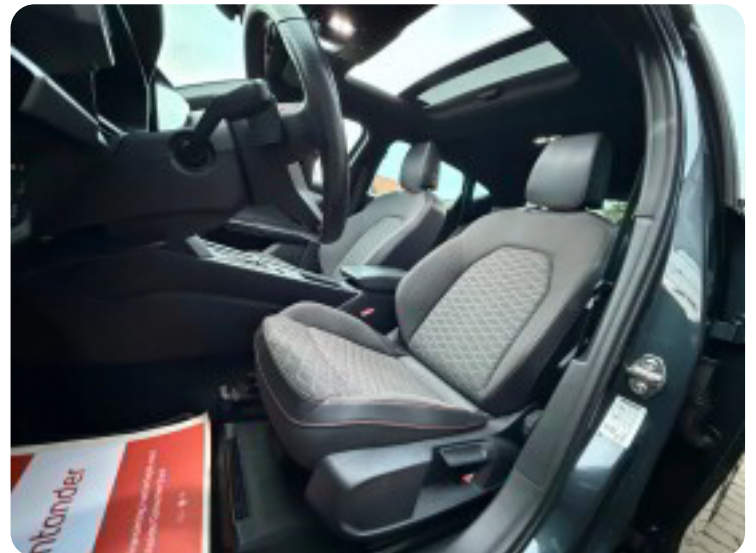

Billeder (21)

Se flere billeder på: auto-sorensen.dk/biler/seat-leon-etsi-150-fr-dsg-f2ga1ldy5z