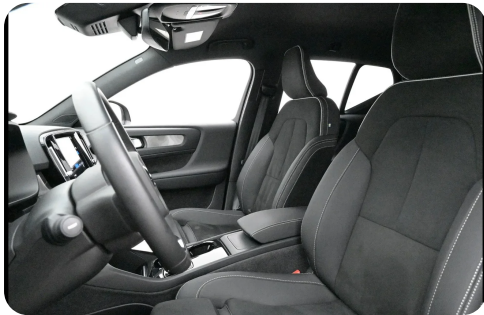

Billeder (9)

Se flere billeder på: auto-sorensen.dk/biler/volvo-xc40-recharge-twin-core-b2jwqicguyu