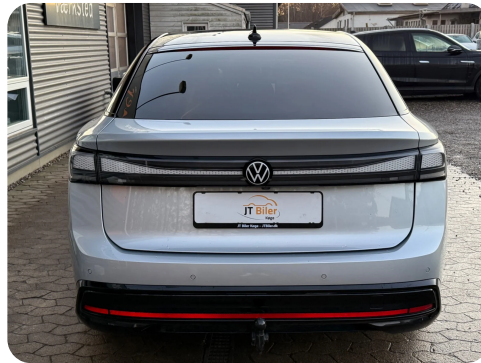

Billeder (24)

Se flere billeder på: auto-sorensen.dk/biler/vw-id7-pro-gin9mvg8w4t