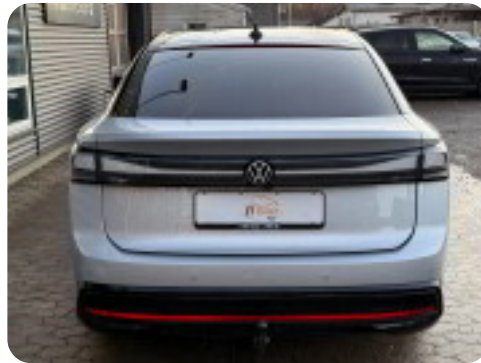

Billeder (24)

Se flere billeder på: auto-sorensen.dk/biler/vw-id7-pro-gin9mvg8w4t