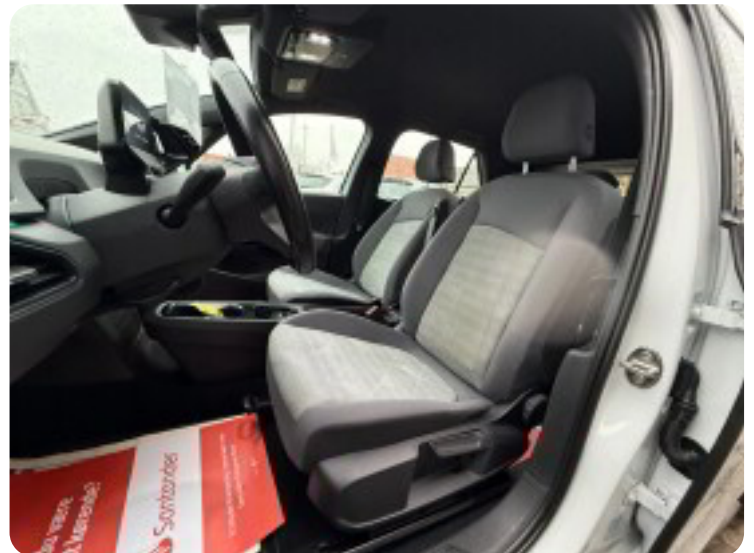

Billeder (21)

Se flere billeder på: auto-sorensen.dk/biler/vw-id3-pro-performance-life-a8lolahtgny