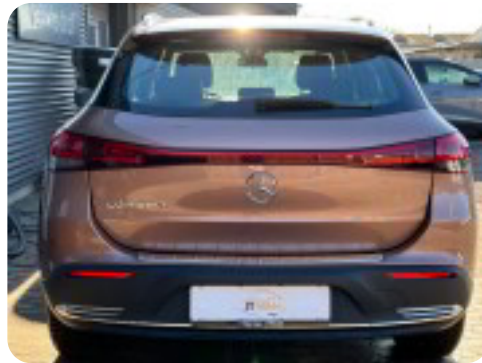

Billeder (18)

Se flere billeder på: auto-sorensen.dk/biler/mercedes-eqa250-progressive-q7xgbgpiks