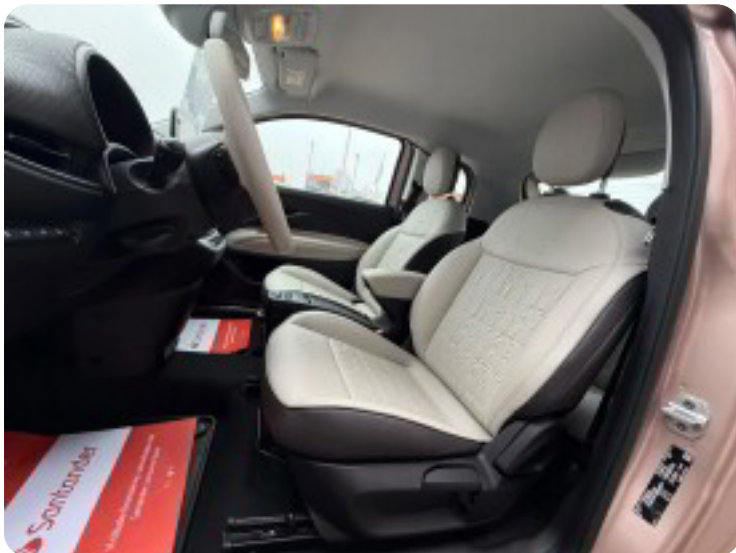

Billeder (24)

Se flere billeder på: auto-sorensen.dk/biler/flat-500e-la-prima-3-1-eh5qfbjyb3e