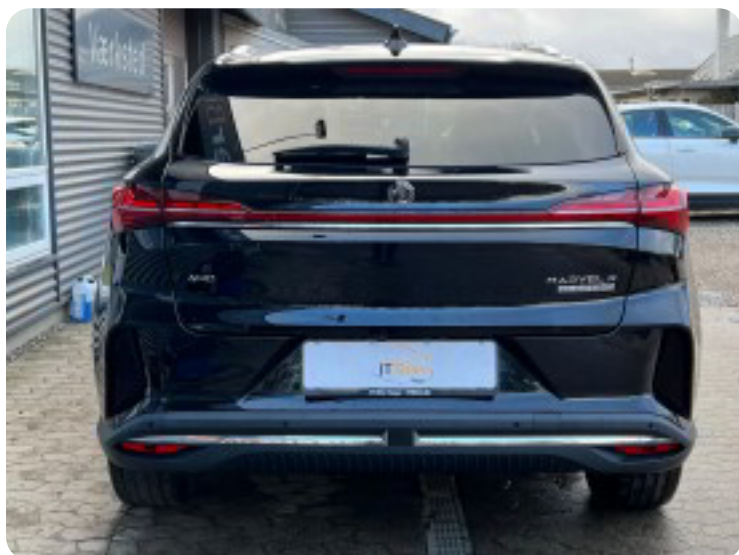

Billeder (24)

Se flere billeder på: auto-sorensen.dk/biler/mg-marvel-r-performance-mu96n2flpgh