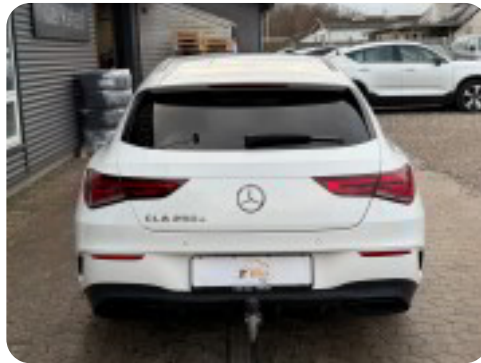

Mercedes CLA250 e

AMG Line Shooting Brake aut.

Solgt

Beskrivelse af Mercedes CLA250 e

□ Mercedes CLA250 e 1,3 AMG Line Shooting Brake aut.

□ Første registrering: 9/2020

□ Kørt: 73.000 KM

□ Farve: Hvid

18" Alufælge m. vinterdæk

Bakkamera

Bluetooth

Digitalt Cockpit

Navigation

FULL LED Forlygter

Multifunktionsrat

AMG inde og ude

□ Der tages forbehold for tastefejl.

Bilen er importeret og der kan derfor være udstyrmæssige forskelle fra danske biler.

Billeder (24)

Se flere billeder på: auto-sorensen.dk/biler/mercedes-cla250-e-amg-line-shooting-brake-aut-e0zta7ebreb