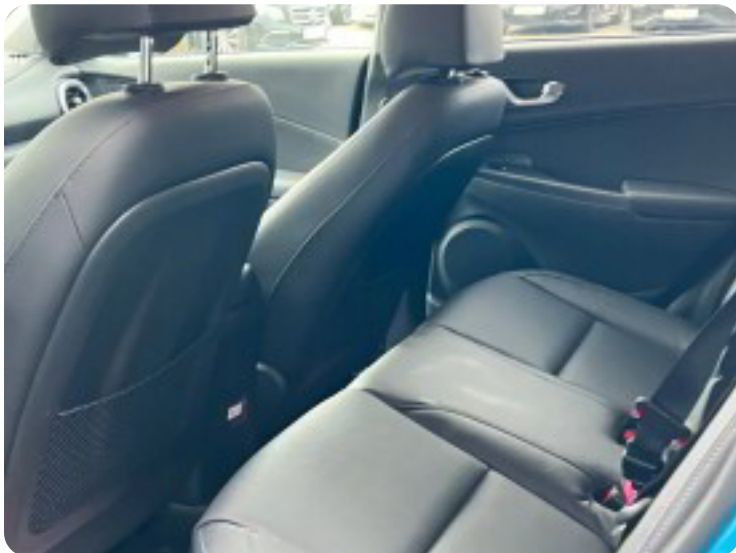

Billeder (24)

Se flere billeder på: auto-sorensen.dk/biler/hyundai-kona-ev-advanced-iooks1hl4es