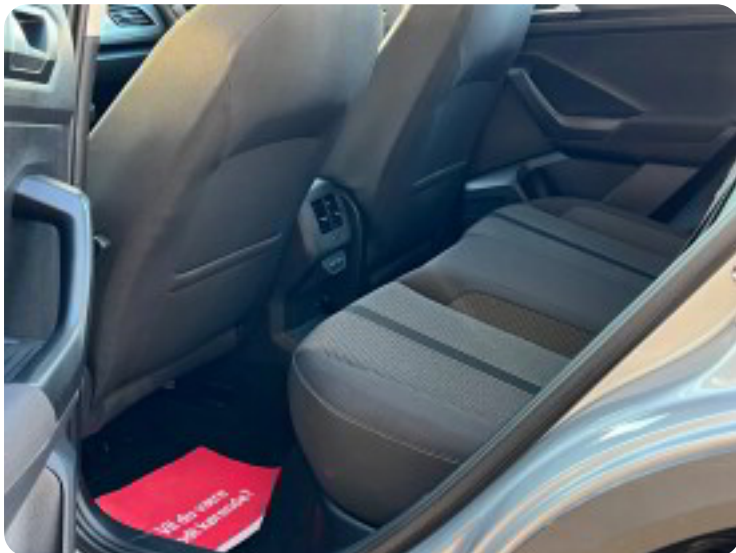

Billeder (18)

Se flere billeder på: auto-sorensen.dk/biler/vw-t-roc-tsi-150-life-dsg-vfn126msew7