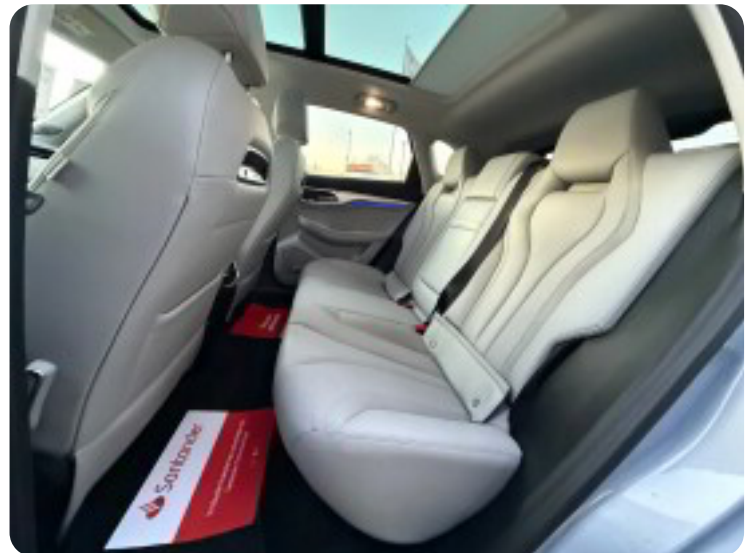

Billeder (22)

Se flere billeder på: auto-sorensen.dk/biler/mg-marvel-r-performance-rmh0lvabrpm