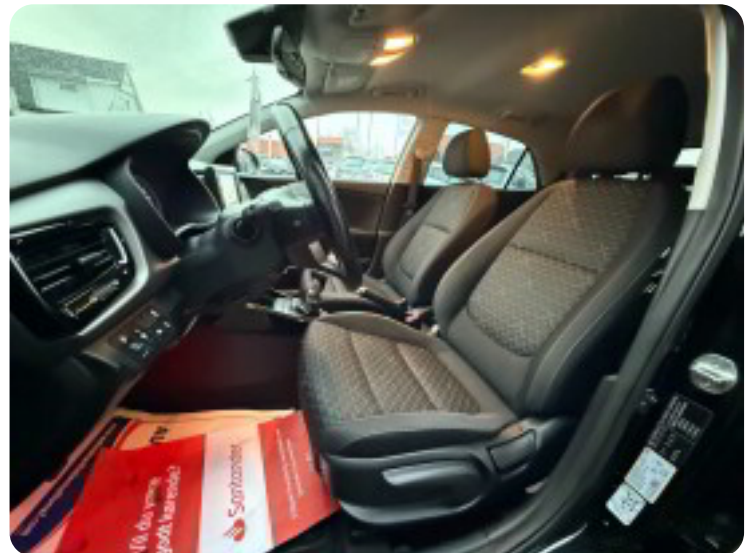

Billeder (21)

Se flere billeder på: auto-sorensen.dk/biler/kia-rio-t-gdi-advance-e5rsyxjqeux