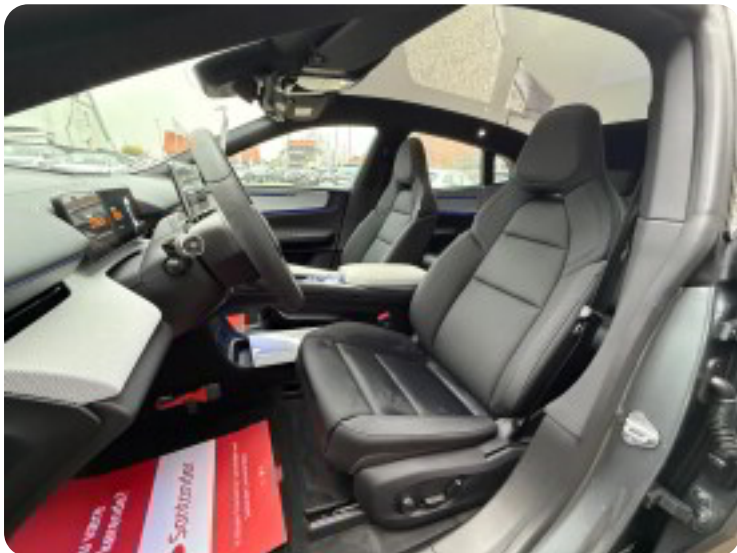

Billeder (24)

Se flere billeder på: auto-sorensen.dk/biler/polestar-4-long-range-pness2wckpe