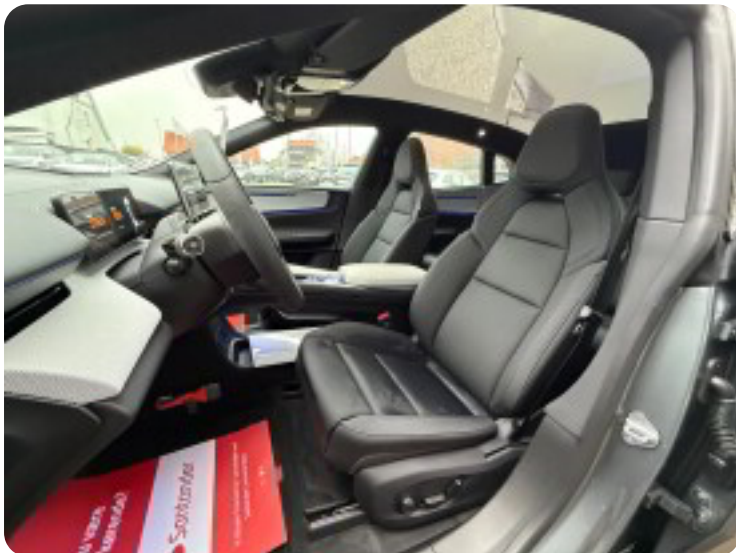

Billeder (24)

Se flere billeder på: auto-sorensen.dk/biler/polestar-4-long-range-pness2wckpe