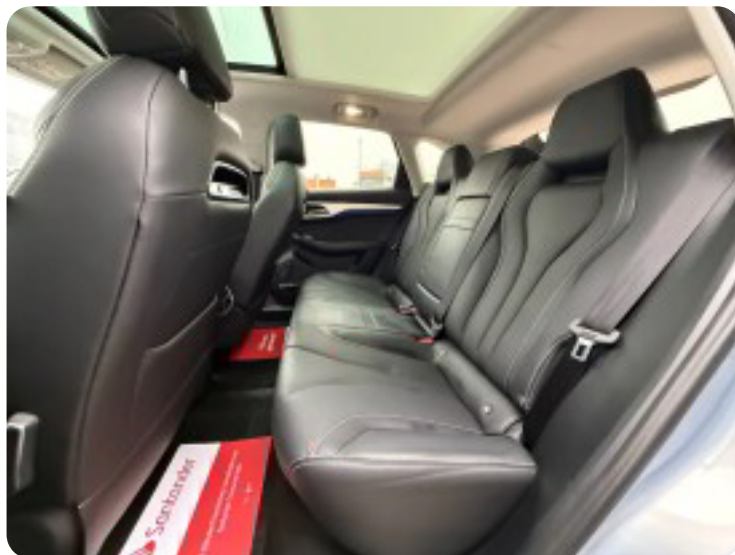

Billeder (20)

Se flere billeder på: auto-sorensen.dk/biler/mg-marvel-r-performance-jh8xfkms5ry