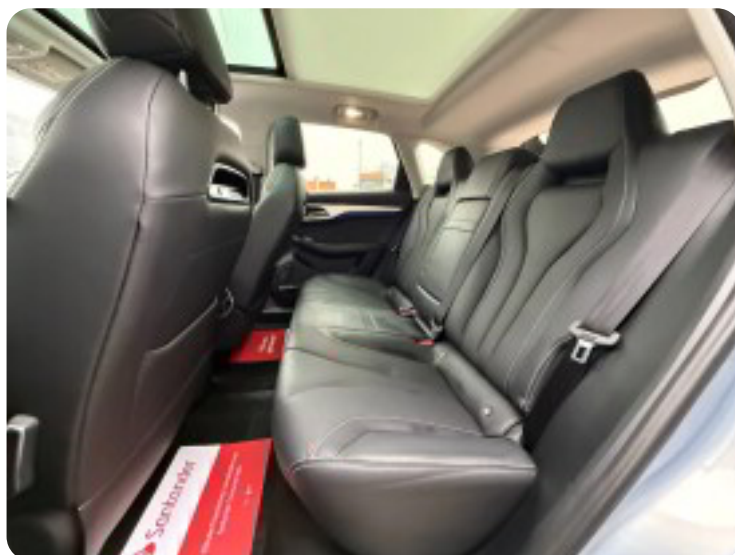

Billeder (20)

Se flere billeder på: auto-sorensen.dk/biler/mg-marvel-r-performance-jh8xfkms5ry