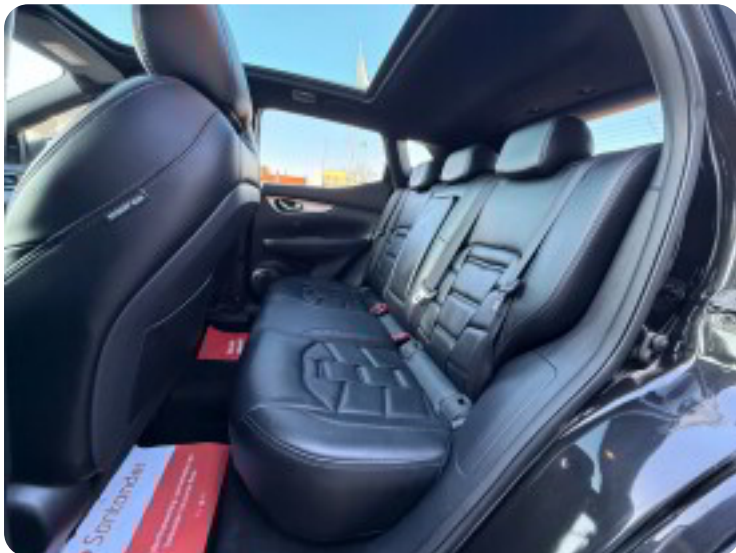

Billeder (24)

Se flere billeder på: auto-sorensen.dk/biler/nissan-qashqai-dig-t-115-tekna-x-tr-wjp47td4t9d