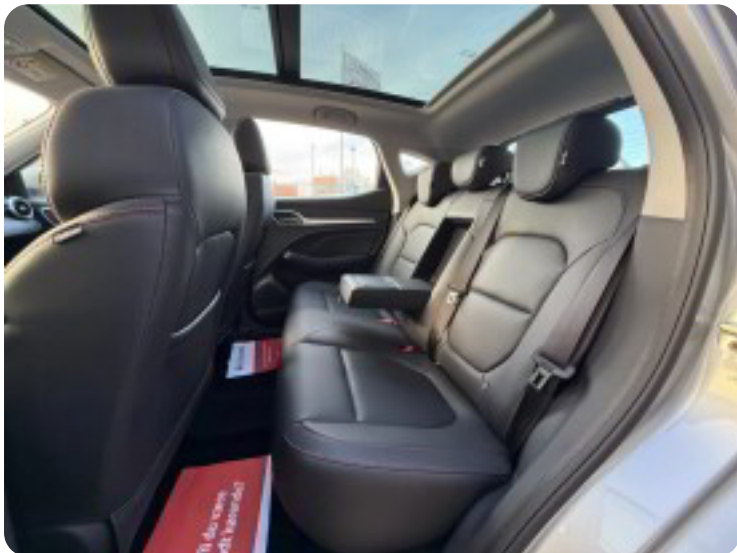

Billeder (20)

Se flere billeder på: auto-sorensen.dk/biler/mg-zs-luxury-vjbacoblwps