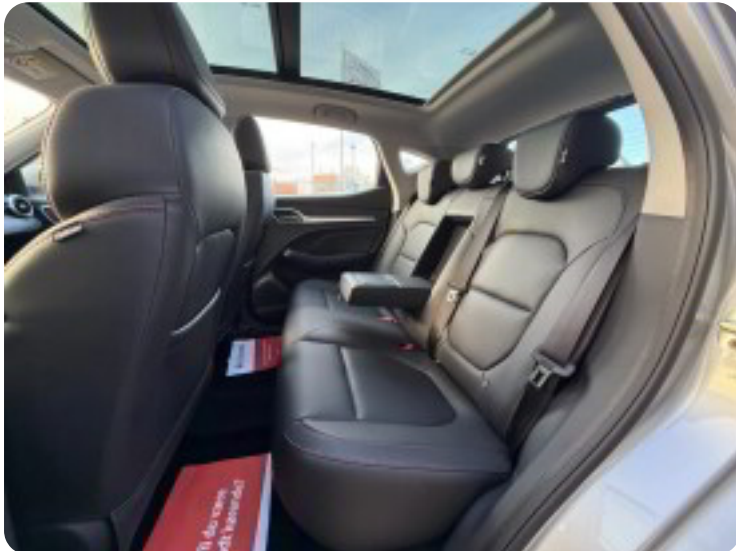

Billeder (20)

Se flere billeder på: auto-sorensen.dk/biler/mg-zs-luxury-vtbjfh4yoq3