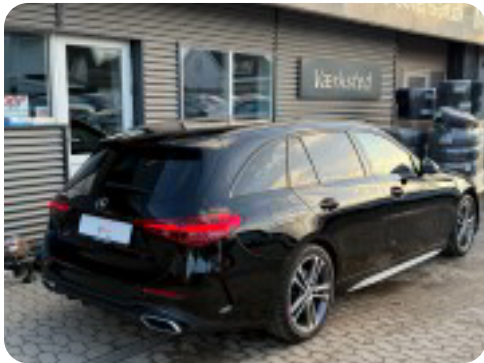

Billeder (24)

Se flere billeder på: auto-sorensen.dk/biler/mercedes-c200-advantage-amg-stc-aut-cegf3i9tnhd