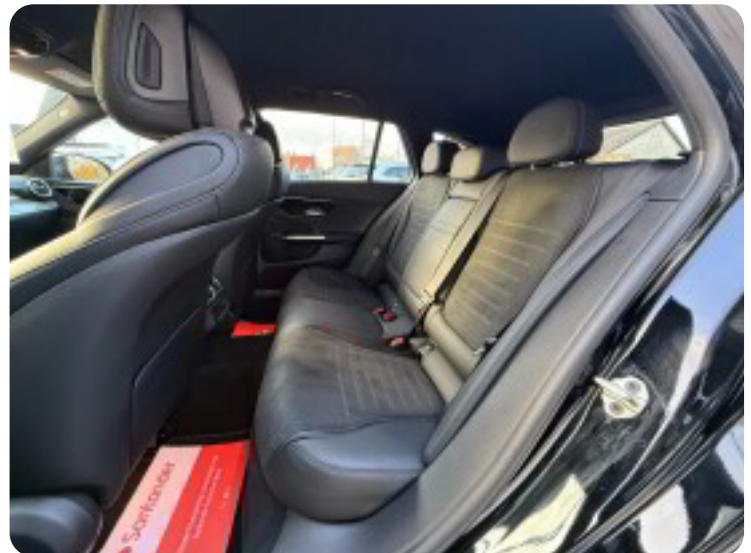

Billeder (24)

Se flere billeder på: auto-sorensen.dk/biler/mercedes-c200-advantage-amg-stc-aut-cegf3i9tnhd