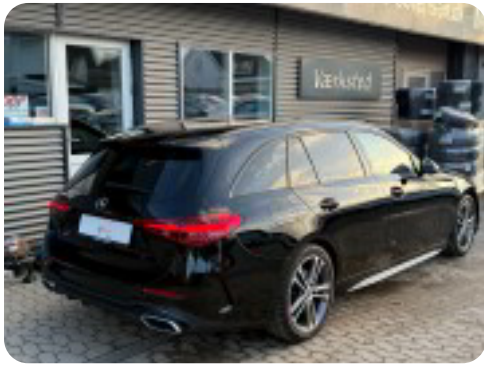

Billeder (24)

Se flere billeder på: auto-sorensen.dk/biler/mercedes-c200-advantage-amg-stc-aut-cegf3i9tnhd