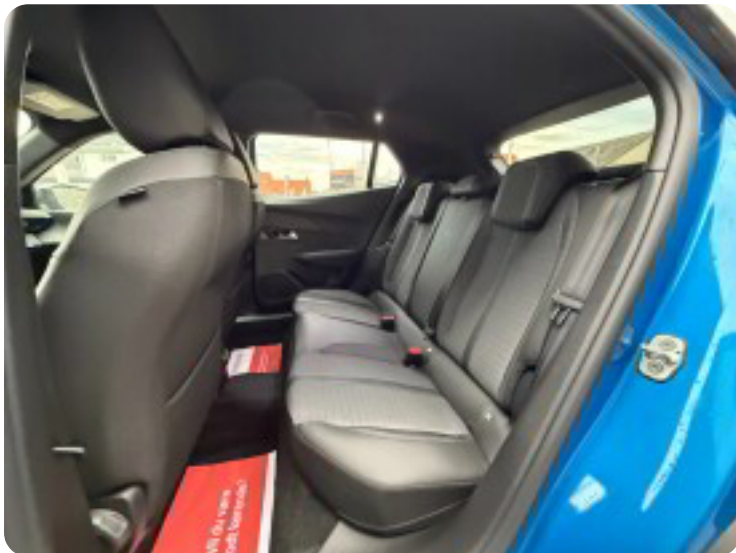

Billeder (21)

Se flere billeder på: auto-sorensen.dk/biler/peugeot-e-2008-allure-pack-3rxxn2bybos