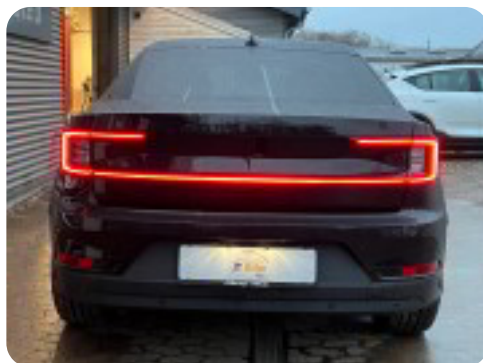

Billeder (23)

Se flere billeder på: auto-sorensen.dk/biler/polestar-2-long-range-awd-tah9lexxew8