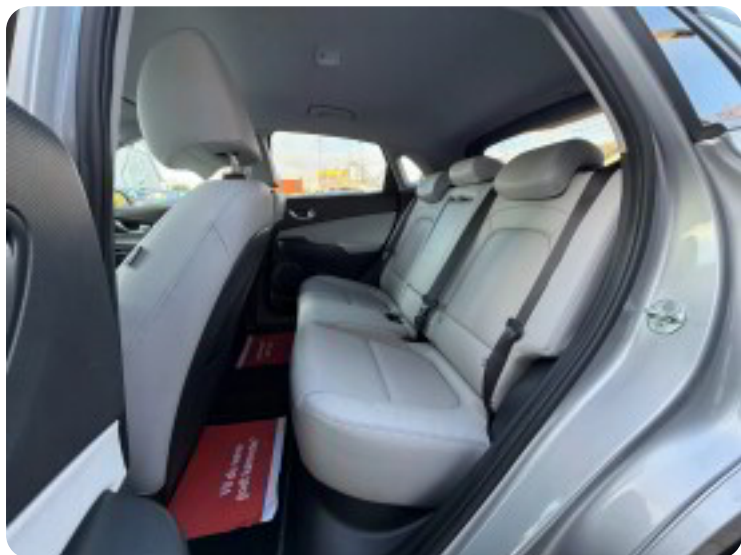

Billeder (23)

Se flere billeder på: auto-sorensen.dk/biler/hyundai-kona-ev-ultimate-z8keuu6apun