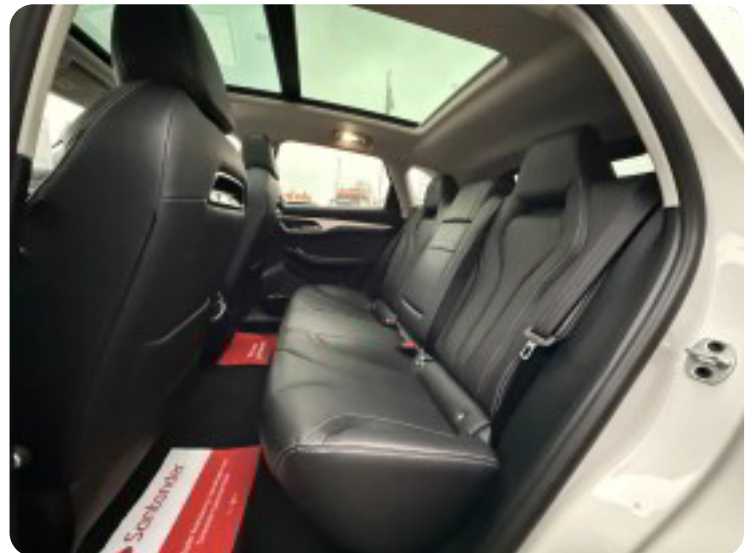

Billeder (22)

Se flere billeder på: auto-sorensen.dk/biler/mg-marvel-r-performance-bfr5w9v48jm