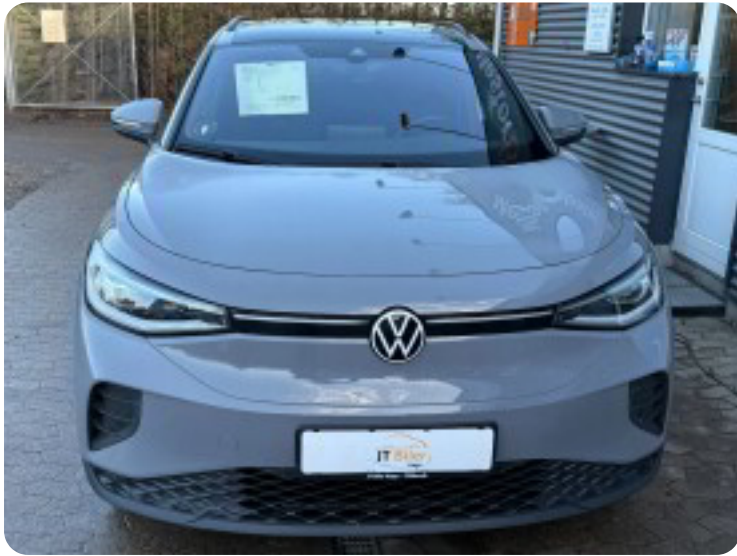

Billeder (21)

Se flere billeder på: auto-sorensen.dk/biler/vw-id4-pro-performance-family-8eja2brtrqk