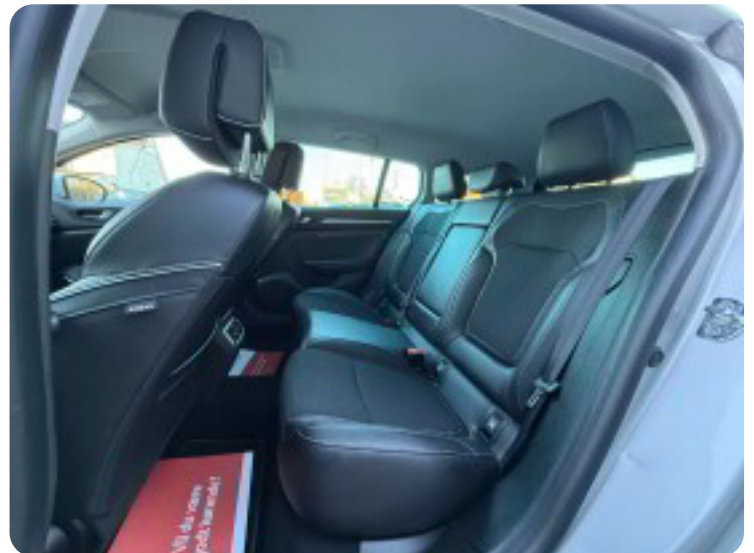

Billeder (24)

Se flere billeder på: auto-sorensen.dk/biler/renault-megane-iv-tce-130-bose-edition-sport-tourer-edc-lkrkzejldtx