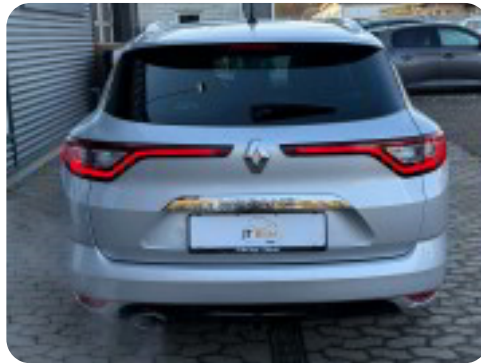

Billeder (24)

Se flere billeder på: auto-sorensen.dk/biler/renault-megane-iv-tce-130-bose-edition-sport-tourer-edc-lkrkzejldtx