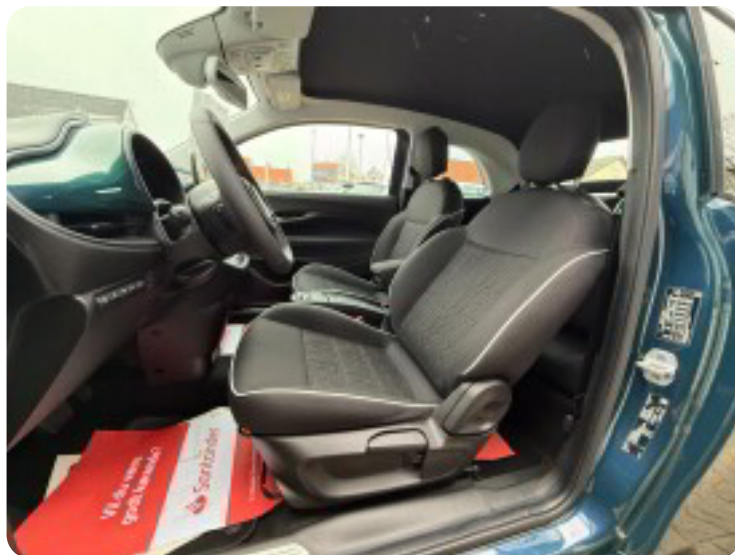

Billeder (22)

Se flere billeder på: auto-sorensen.dk/biler/fiat-500e-icon-pack-cabrio-f6cot9juky9