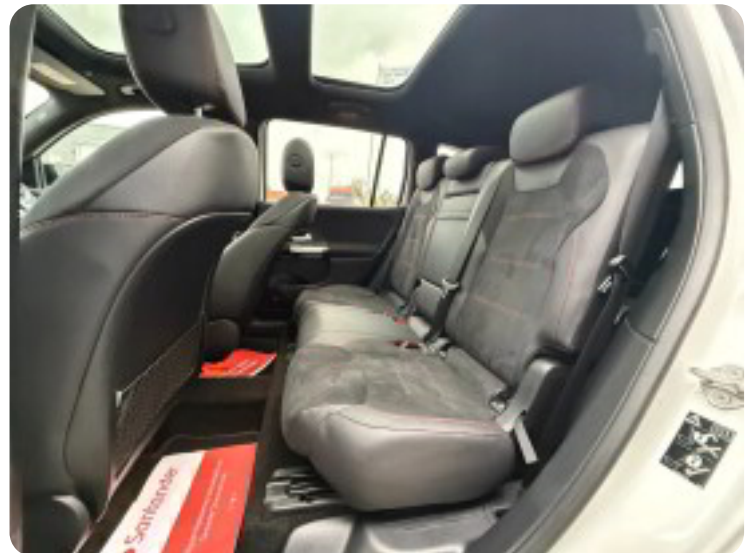

Billeder (22)

Se flere billeder på: auto-sorensen.dk/biler/mercedes-glb200-d-amg-line-aut-z8bl4s0jtn4