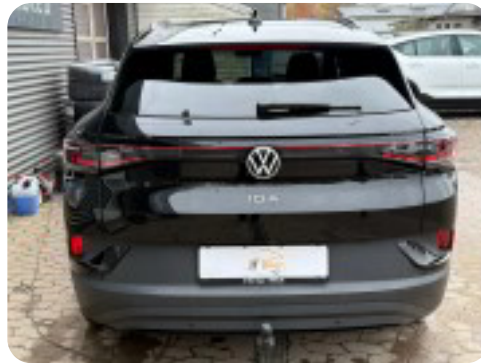

VW ID.4

Pro Performance

Solgt

Beskrivelse af VW ID.4

□ VW ID.4 Pro Performance

□ Første registrering: 5/2022

□ Kørt: 91.500 KM

□ Farve: Mythos Black Metallic

□ Attraktiv finansiering med og uden udbetaling - Kontakt salgsafdelingen

Populære tilvalg:

Vinterhjul komplet: Kr. 12.995, -

2 års FRAGUS garanti FRA kun: Kr. 5.995, -

Undervognsbehandling: Kr. 4.995, -

□ Kontakt os for yderligere information eller for at booke en prøvekørsel.

□ Der tages forbehold for tastefejl.

□ Bilen er importeret, så der kan være udstyrmæssige forskelle fra danske biler.

Billeder (22)

Se flere billeder på: auto-sorensen.dk/biler/vw-id4-pro-performance-kcy77lukzoy