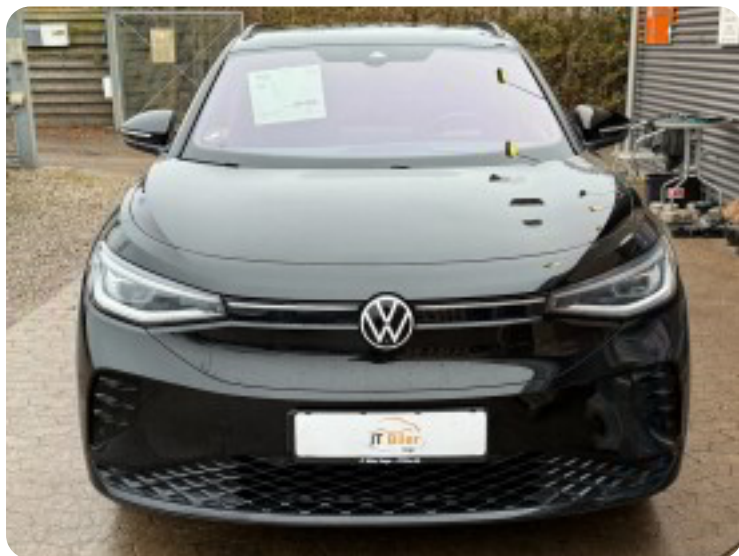

VW ID.4

GTX 4Motion

Solgt

Beskrivelse af VW ID.4

VW ID.4 GTX 4Motion

Første registrering: 6/2022

Kørt: 82.000 KM

Farve: Grenadilla Black Metallic

12" Discover Pro Navigation

Matrix Forlygter

Varmepumpe

Svingbart træk

Interiørpakke Top Sport PLUS

El-sæder m. memoryfunktion og massage

Sædevarme

Og meget, meget mere...

Der tages forbehold for tastefejl.

Bilen er importeret, og der kan derfor være udstyrmæssige forskelle fra danske biler.

Billeder (23)

Se flere billeder på: auto-sorensen.dk/biler/vw-id4-gtx-4motion-5ifgxjqhudf