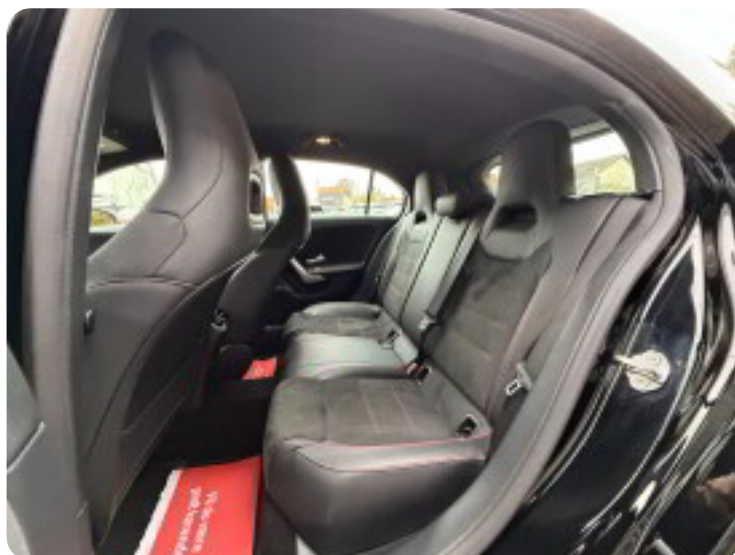

Billeder (21)

Se flere billeder på: auto-sorensen.dk/biler/mercedes-a200-d-amg-line-aut-34xi5lrgxko