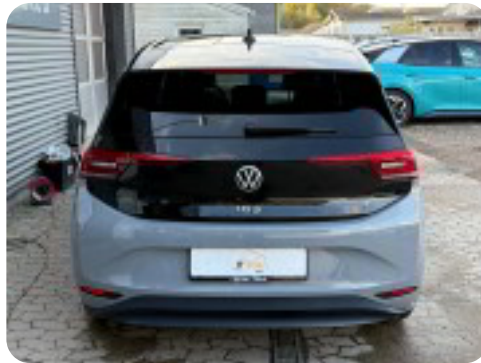

Billeder (24)

Se flere billeder på: auto-sorensen.dk/biler/vw-id3-pro-performance-1st-max-rhswfz71xxk