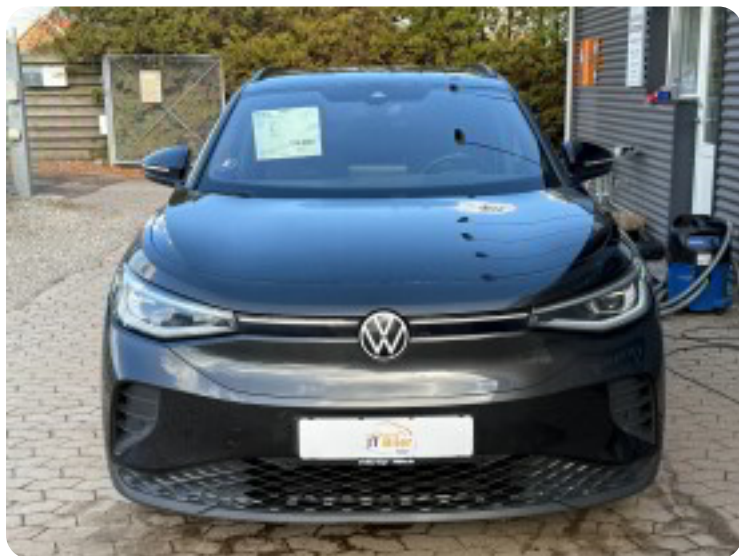

Billeder (21)

Se flere billeder på: auto-sorensen.dk/biler/vw-id4-pro-performance-business-tctncmtykfz