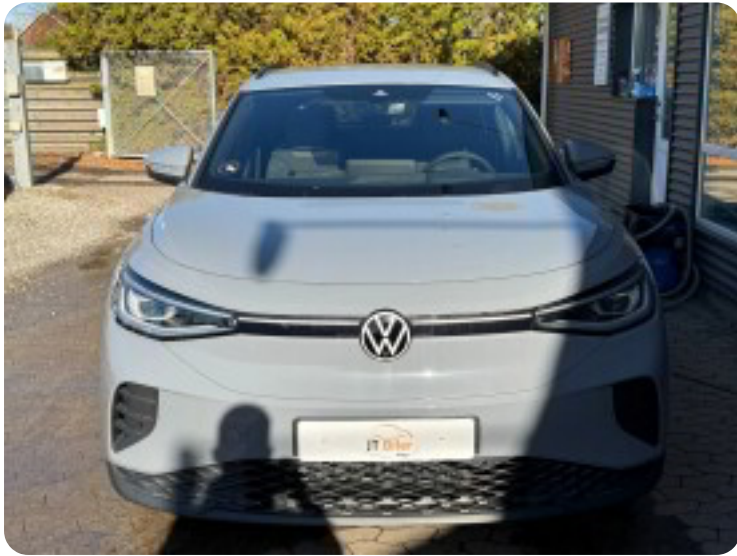

VW ID.4

Pro Performance

Solgt

Beskrivelse af VW ID.4

VW ID.4 Pro Performance

Første registrering: 11/2023

Kørt: 20 KM

Farve: Moonstone Grey

□ Bilen er importeret, så der kan være udstyrmæssige forskelle fra danske biler.

Billeder (24)

Se flere billeder på: auto-sorensen.dk/biler/vw-id4-pro-performance-4xpbhp9t9wr

Udstyrsliste (67)

A

ABS bremsler Adaptiv fartpilot Aircondition Alarm Alufælge Android Auto Anhængertræk
Antispin Apple CarPlay Armlæn Auto nedblændelig bakspejl Automatgear
Automatisk fjernlys Automatisk lys Automatisk nødbremse Automatisk parkeringssystem