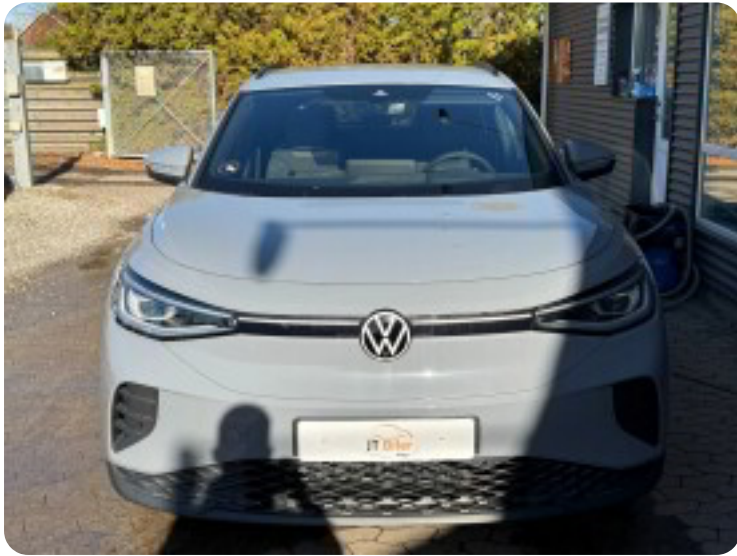

Variabel bagagerumsbund

3-Zonet klimaanlæg

Svingbart træk

App-Connect

21" Narvik alufælge m. sommerdæk

Varme i sæder og rat

VW Soundssystem

Og meget, meget mere...

Billeder (24)

Se flere billeder på: auto-sorensen.dk/biler/vw-id4-pro-performance-roufocfsr0x

Udstyrsliste (67)

A

ABS bremsler Adaptiv fartpilot Aircondition Alarm Alufælge Android Auto Anhængertræk
Antispin Apple CarPlay Armlæn Auto nedblændelig bakspejl Automatgear
Automatisk fjernlys Automatisk lys Automatisk nødbremse Automatisk parkeringssystem