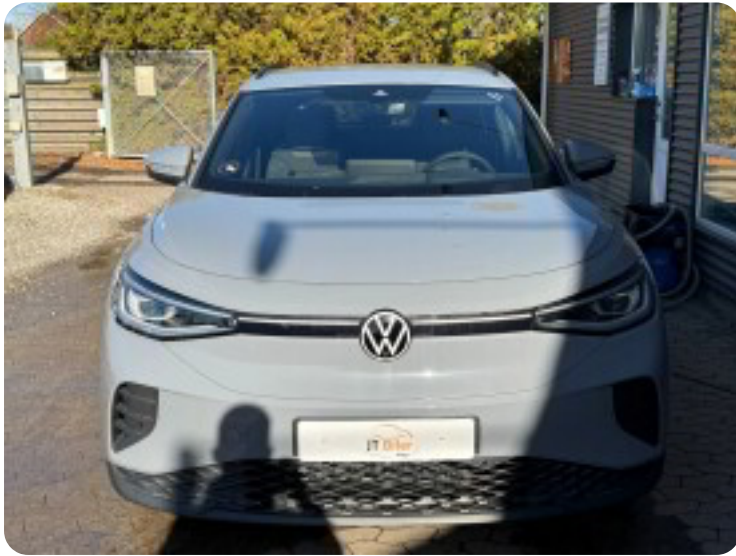

VW ID.4

Pro Performance

Solgt

Beskrivelse af VW ID.4

VW ID.4 Pro Performance

Første registrering: 11/2023

Kørt: 20 KM

Farve: Moonstone Grey

□ Bilen er importeret, så der kan være udstyrmæssige forskelle fra danske biler.

Billeder (24)

Se flere billeder på: auto-sorensen.dk/biler/vw-id4-pro-performance-jtn7sg1zwlb

Udstyrsliste (67)

A

ABS bremsler Adaptiv fartpilot Aircondition Alarm Alufælge Android Auto Anhængertræk
Antispin Apple CarPlay Armlæn Auto nedblændelig bakspejl Automatgear
Automatisk fjernlys Automatisk lys Automatisk nødbremse Automatisk parkeringssystem