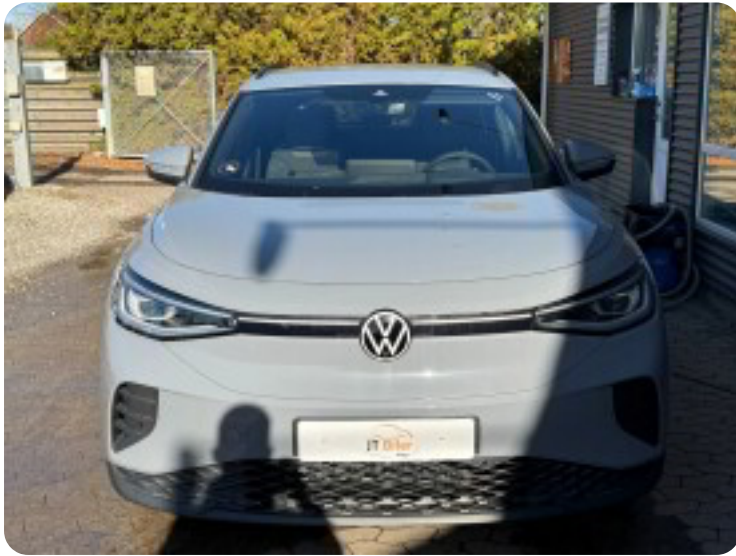

VW ID.4

Pro Performance

Solgt

Beskrivelse af VW ID.4

VW ID.4 Pro Performance

Første registrering: 11/2023

Kørt: 20 KM

Farve: Moonstone Grey

□ Bilen er importeret, så der kan være udstyrmæssige forskelle fra danske biler.

Billeder (24)

Se flere billeder på: auto-sorensen.dk/biler/vw-id4-pro-performance-ds2ixdh1fe

Udstyrsliste (67)

A

ABS bremsler Adaptiv fartpilot Aircondition Alarm Alufælge Android Auto Anhængertræk
Antispin Apple CarPlay Armlæn Auto nedblændelig bakspejl Automatgear
Automatisk fjernlys Automatisk lys Automatisk nødbremse Automatisk parkeringssystem