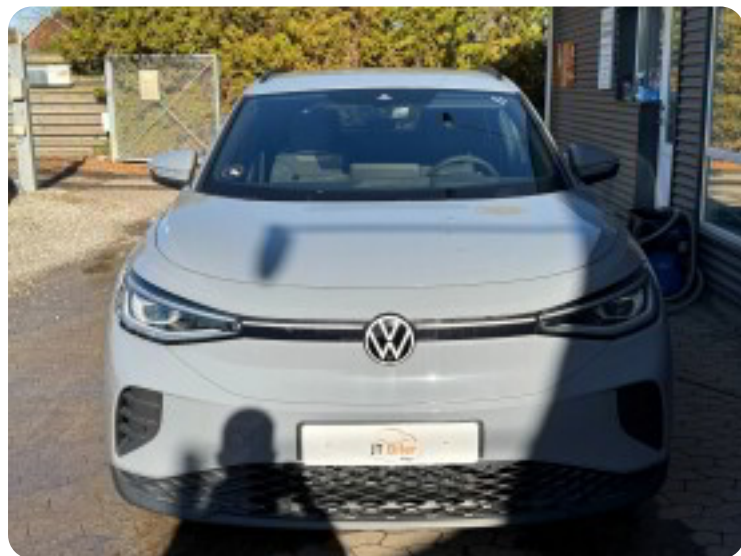

VW ID.4

Pro Performance

Solgt

Beskrivelse af VW ID.4

□ VW ID.4 Pro Performance

BLACK WEEK - FÅ VINTERHJUL TIL INDKØBSPRIS - KONTAKT OS FOR MERE INFORMATION!

□ Første registrering: 11/2023

□ Kørt: 20 KM

Variabel bagagerumsbund

3-Zonet klimaanlæg

Svingbart træk

App-Connect

21" Narvik alufælge m. sommerdæk

Varme i sæder og rat

VW Soundssystem

Og meget, meget mere...

Billeder (24)

Se flere billeder på: auto-sorensen.dk/biler/vw-id4-pro-performance-hgdhmk7uy4c

Udstyrsliste (67)

A

ABS bremsler Adaptiv fartpilot Aircondition Alarm Alufælge Android Auto Anhængertræk
Antispin Apple CarPlay Armlæn Auto nedblændelig bakspejl Automatgear
Automatisk fjernlys Automatisk lys Automatisk nødbremse Automatisk parkeringssystem