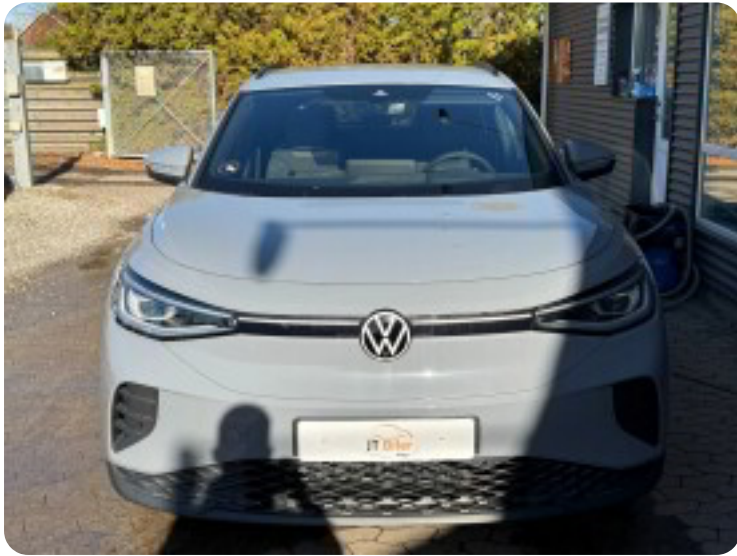

Variabel bagagerumsbund

3-Zonet klimaanlæg

Svingbart træk

App-Connect

21" Narvik alufælge m. sommerdæk

Varme i sæder og rat

VW Soundssystem

Og meget, meget mere...

Billeder (24)

Se flere billeder på: auto-sorensen.dk/biler/vw-id4-pro-performance-3waonblh03a

Udstyrsliste (67)

A

ABS bremsler Adaptiv fartpilot Aircondition Alarm Alufælge Android Auto Anhængertræk
Antispin Apple CarPlay Armlæn Auto nedblændelig bakspejl Automatgear
Automatisk fjernlys Automatisk lys Automatisk nødbremse Automatisk parkeringssystem